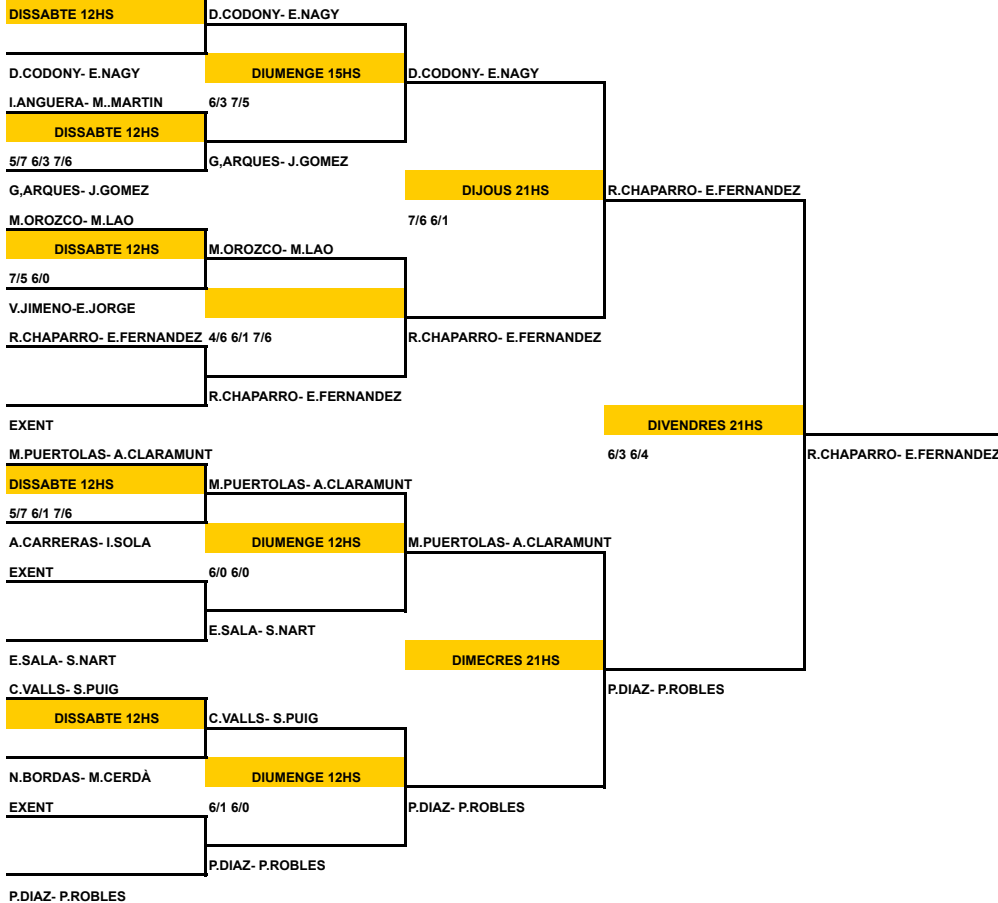

# 2a FEMENINA

CIRCUITPADEL CAT

CIRCUITPADEL CAT

CIRCUITPADEL CAT

L.FUSTER - P.FUESTER  
7/6 6/4