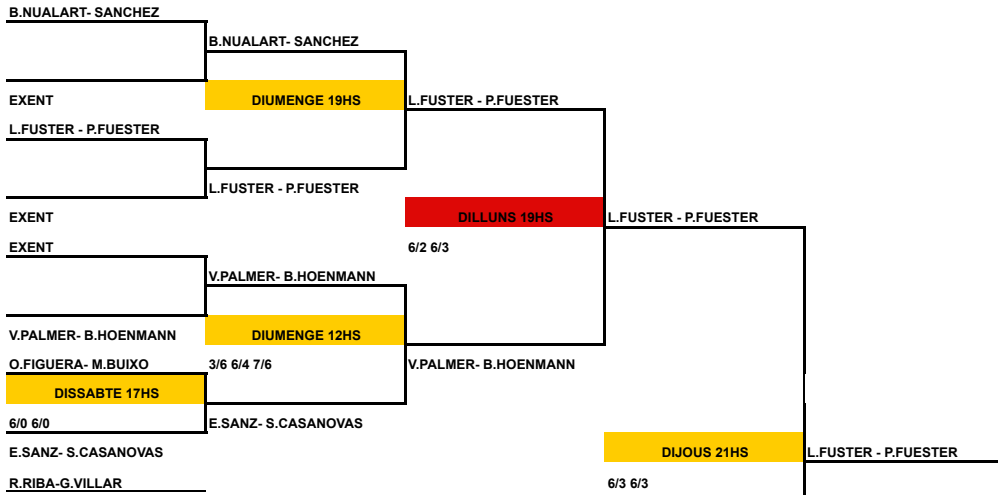

# 2a FEMENINA

CIRCUITPADEL CAT

CIRCUITPADEL CAT

CIRCUITPADEL CAT

L.FUSTER - P.FUESTER  
7/6 6/4